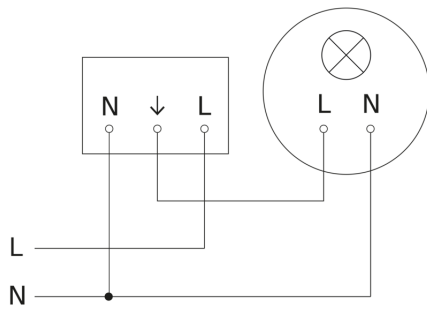

Präsenzmelder - Professional Line

IS 3360 40m

COM1 - Unterputz rund schwarz

EAN 4007841 068554

Art.-Nr. 068554

IS 3360 40m

COM1 - Unterputz rund schwarz
EAN 4007841 068554
Art.-Nr. 068554

Schaltplan

Schaltplan Vernetzung mehrerer Sensoren

IS 3360 40m

COM1 - Unterputz rund schwarz

EAN 4007841 068554

Art.-Nr. 068554

Schaltplan Anschluss über Serienschalter für Hand- und Automatik-Betrieb

Schaltplan Anschluss über einen Wechselschalter für Dauerlicht- und Automatik-Betrieb