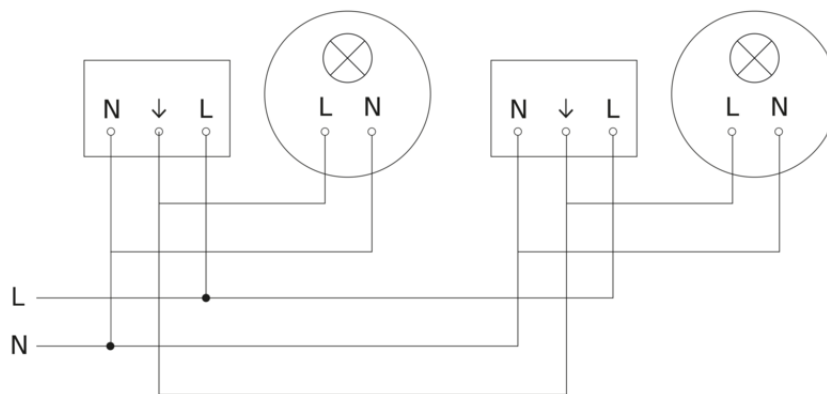

Präsenzmelder - Professional Line

IS 3360 40m

COM1 - Unterputz rund schwarz

EAN 4007841 068554

Art.-Nr. 068554

IS 3360 40m

COM1 - Unterputz rund schwarz
EAN 4007841 068554
Art.-Nr. 068554

Schaltplan

Schaltplan Vernetzung mehrerer Sensoren

IS 3360 40m

COM1 - Unterputz rund schwarz

EAN 4007841 068554

Art.-Nr. 068554

Schaltplan Anschluss über Serienschalter für Hand- und Automatik-Betrieb

Schaltplan Anschluss über einen Wechselschalter für Dauerlicht- und Automatik-Betrieb