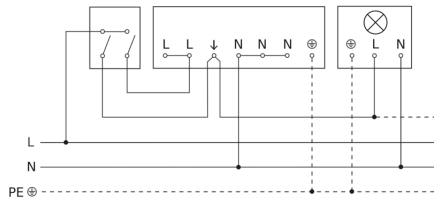

Schaltplan Vernetzung mehrerer Sensoren

IS 3360 40m

COM1 - Unterputz rund schwarz

EAN 4007841 068554

Art.-Nr. 068554

Schaltplan Anschluss über Serienschalter für Hand- und Automatik-Betrieb

Schaltplan Anschluss über einen Wechselschalter für Dauerlicht- und Automatik-Betrieb